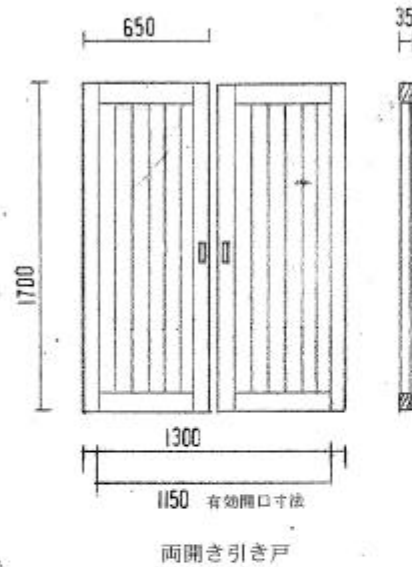

シダーマン/パインマン/SPキャビン 標準建具図

呼称	標準有効開口寸法	樹種	備考
両開き引き戸	W:1150mmxH:1700mm	杉	吊レール付き
親子ドア	W:1010mmxH:1800mm	杉	固定兆番付き
シングルドア	W:715mm x H:1800mm	杉	
FIX窓	W:450mm x H:500mm	杉	FIX
SPドア	W:765mm x H:1870mm	パイン	キャビン用
SP単窓	W:570mm x H:980mm	パイン	右左開き指定可
SP連窓	W:570mm x H980mmx2	パイン	右左開き指定可