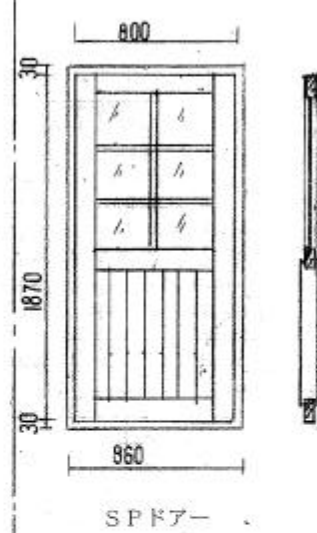

シダーマン/パインマン/SPキャビン 標準建具図

呼称	標準有効開口寸法	樹種	備考
両開き引き戸	W:1150mmxH:1700mm	杉	吊レール付き
親子ドア	W:1010mmxH:1800mm	杉	固定兆番付き
シングルドア	W:715mm x H:1800mm	杉	
FIX窓	W:450mm x H:500mm	杉	FIX
SPドア	W:765mm x H:1870mm	パイン	キャビン用
SP単窓	W:570mm x H:980mm	パイン	右左開き指定可
SP連窓	W:570mm x H980mmx2	パイン	右左開き指定可

名称	木製建具意匠図一覧	図名	縮尺	日付	社名	図番
			担当	検印		