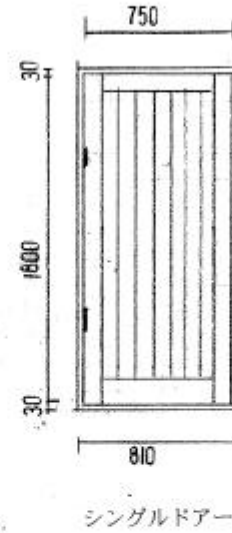

シダーマン/パインマン/SPキャビン 標準建具図

呼称	標準有効開口寸法	樹種	備考
両開き引き戸	W:1150mmxH:1700mm	杉	吊レール付き
親子ドア	W:1010mmxH:1800mm	杉	固定兆番付き
シングルドア	W:715mm x H:1800mm	杉	
FIX窓	W:450mm x H:500mm	杉	FIX
SPドア	W:765mm x H:1870mm	パイン	キャビン用
SP単窓	W:570mm x H:980mm	パイン	右左開き指定可
SP連窓	W:570mm x H980mmx2	パイン	右左開き指定可

名称	木製建具意匠図一覧	図名	縮尺	日付	社名	図番
			担当	検印		