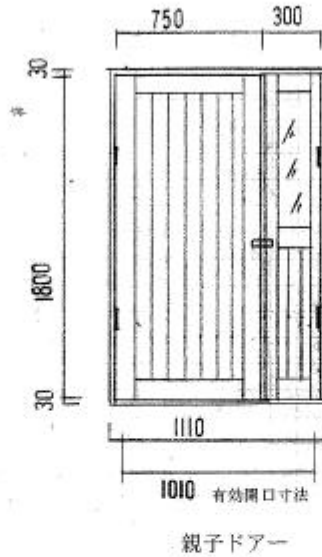

シダーマン/パインマン/SPキャビン 標準建具図

呼称	標準有効開口寸法	樹種	備考
両開き引き戸	W:1150mmxH:1700mm	杉	吊レール付き
親子ドア	W:1010mmxH:1800mm	杉	固定兆番付き
シングルドア	W:715mm x H:1800mm	杉	
FIX窓	W:450mm x H:500mm	杉	FIX
SPドア	W:765mm x H:1870mm	パイン	キャビン用
SP単窓	W:570mm x H:980mm	パイン	右左開き指定可
SP連窓	W:570mm x H980mmx2	パイン	右左開き指定可