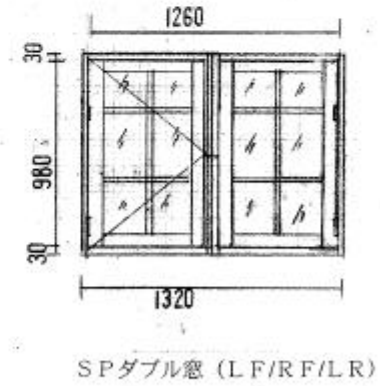

シダーマン/パインマン/SPキャビン 標準建具図

呼称	標準有効開口寸法	樹種	備考
両開き引き戸	W:1150mmxH:1700mm	杉	吊レール付き
親子ドア	W:1010mmxH:1800mm	杉	固定兆番付き
シングルドア	W:715mm x H:1800mm	杉	
FIX窓	W:450mm x H:500mm	杉	FIX
SPドア	W:765mm x H:1870mm	パイン	キャビン用
SP単窓	W:570mm x H:980mm	パイン	右左開き指定可
SP連窓	W:570mm x H980mmx2	パイン	右左開き指定可