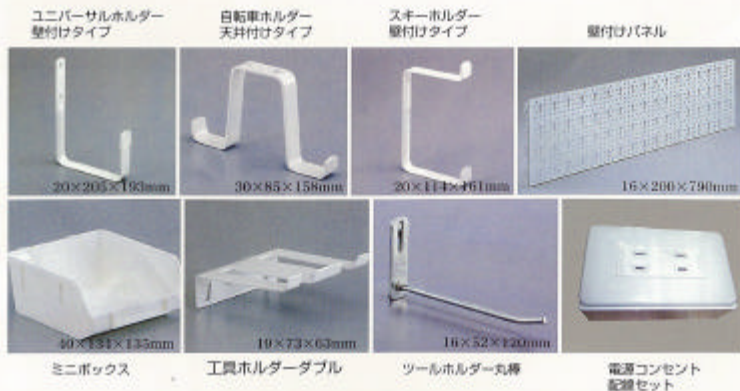

日本列島最北の森よりの贈り物

北海道産杉のログ物置

シダーマン

あなたが棟梁 セルフビルドタイプ

CM-1224

CM-1527

Sunpax Co., Ltd

ホームページ <http://www.sunpax.jp/>

物置がさらに進化して作業ベンチとコラボレーション!
 シダーマン木製物置はすべて自由寸法デザインです。

CM-1628WB

お好み部品集

自分で建てるログハウスシリーズ (簡易型ログハウス)

【本格ログハウスのセルフビルド】

北海道室蘭から全国に向けてログハウスキットが
 24フィート(7.2M)ペリカンコンテナにて
 直接現地まで配送されます。

工場搬出→現地到着後の組み立ての様子(京都府)

あなたが棟梁シリーズ