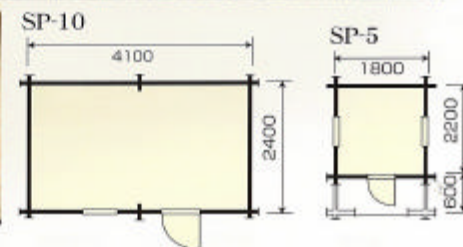

物置がさらに進化して作業ベンチとコラボレーション!
 シダーマン木製物置はすべて自由寸法デザインです。

CM-1628WB

お好み部品集

自分で建てるログハウスシリーズ (簡易型ログハウス)

【本格ログハウスのセルフビルド】

北海道室蘭から全国に向けてログハウスキットが
 24フィート(7.2M)ペリカンコンテナにて
 直接現地まで配送されます。

工場搬出→現地到着後の組み立ての様子(京都府)

あなたが棟梁シリーズ