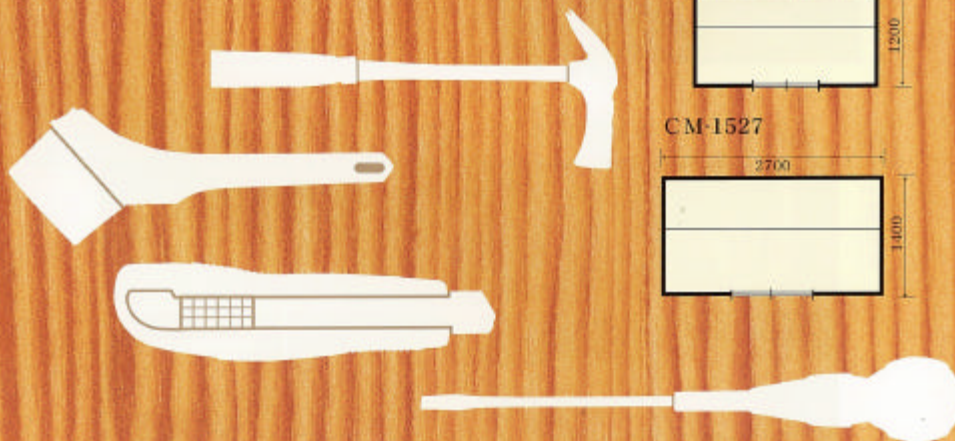

シダーマン

あなたが棟梁 セルフビルドタイプ

CM-1224

CM-1527