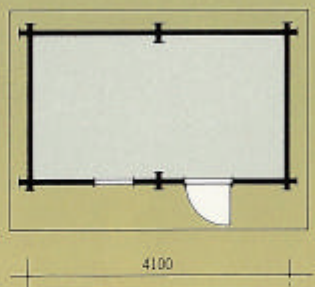

(材質 カリフォルニア杉/カナダSPF)

CM-1224 定価268,000円 (組立費、送料別途)

CM-1527 定価325,000円 (組立費、送料別途)

標準附属品: 棚2段、組立用ビデオ オプション: 窓、自転車用吊フック、基礎ブロック(市販品)

SP-10 (9.5㎡)

価格 700,000円 (組立費、送料別途)

(使用例) デッキはオプション

SP-5 (5㎡)